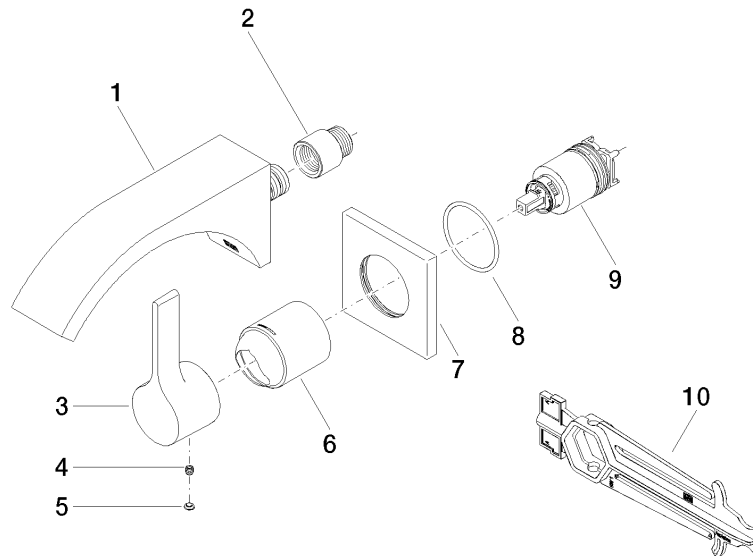

36 861 811

- Ausladung 190 mm
- starrer Auslauf
- rechteckiger luftangereicherter Strahl
- Bohrungsdurchmesser Auslauf 37 mm
- Bohrungsdurchmesser Einhandbatterie 57 mm
- Rosette für Mischer 80 x 80 mm
- Durchfluss max. 4,5 l/min
- bleifrei
- Dieses Produkt leistet einen Beitrag zur Erfüllung der Vorgaben von nachhaltigen Gebäudezertifizierungen, z.B. LEED®, BREEAM®, DGNB

	Chrom	36 861 811-00
	Platin gebürstet	36 861 811-06
	Dark Chrome	36 861 811-19
	Messing gebürstet (23kt Gold)	36 861 811-28
	Dark Platinum gebürstet	36 861 811-99

**Benötigtes Zubehör**

- UP-Wand-Einhandbatterie -** 35 860 970 90
- Max. Einbautiefe 95 mm
  - Min. Einbautiefe 80 mm

36 861 811

mm [inches]

**Durchflussdiagramm**

**Zertifikate**

IAPMO\_N-4976 (2). WRAS\_2107047. IAPMO\_8834 (2). IAPMO\_6397 (2). IAPMO\_4976 (1).

LGA\_38122.

36 861 811

### Ersatzteilstückliste

Nr.	Artikelnummer	Benennung	Verbaumenge	Lieferzeit
1	13 805 811-00	CYO Waschtisch-Wand-Auslauf ohne Ablaufgarnitur - Chrom	1	10
2	09 24 03 072 10 90	Nippel	1	2
3	09 20 80 021-00	Griff	1	10
4	90 31 11 030 00 90	Stift	1	2
5	90 31 20 087 00-00	Stopfen	1	10
6	09 11 02 288-00	Haube	1	10
7	09 27 78 039-00	Rosette	1	10
8	90 14 10 049 00 90	Dichtung	1	2
9	90 15 05 064 01 90	Kartusche	1	2
10	90 30 09 064 00 90	Schlüssel	1	2