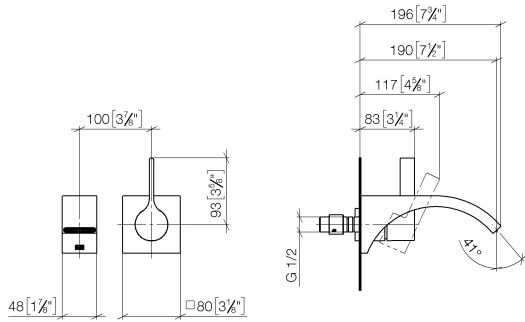

36 861 811

- Ausladung 190 mm
- starrer Auslauf
- rechteckiger luftangereicherter Strahl
- Bohrungsdurchmesser Auslauf 37 mm
- Bohrungsdurchmesser Einhandbatterie 57 mm
- Rosette für Mischer 80 x 80 mm
- Durchfluss max. 4,5 l/min
- bleifrei
- Dieses Produkt leistet einen Beitrag zur Erfüllung der Vorgaben von nachhaltigen Gebäudezertifizierungen, z.B. LEED®, BREEAM®, DGNB

	Chrom	36 861 811-00
	Platin gebürstet	36 861 811-06
	Dark Chrome	36 861 811-19
	Messing gebürstet (23kt Gold)	36 861 811-28
	Dark Platinum gebürstet	36 861 811-99

**Benötigtes Zubehör**

- UP-Wand-Einhandbatterie -** 35 860 970 90
- Max. Einbautiefe 95 mm
  - Min. Einbautiefe 80 mm

36 861 811

mm [inches]

**Durchflussdiagramm**

**Zertifikate**

IAPMO\_N-4976 (2). WRAS\_2107047. IAPMO\_8834 (2). IAPMO\_6397 (2). IAPMO\_4976 (1).

LGA\_38122.

36 861 811

### Ersatzteilstückliste

Nr.	Artikelnummer	Benennung	Verbaumenge	Lieferzeit
1	13 805 811-00	CYO Waschtisch-Wand-Auslauf ohne Ablaufgarnitur - Chrom	1	10
2	09 24 03 072 10 90	Nippel	1	2
3	09 20 80 021-00	Griff	1	10
4	90 31 11 030 00 90	Stift	1	2
5	90 31 20 087 00-00	Stopfen	1	10
6	09 11 02 288-00	Haube	1	10
7	09 27 78 039-00	Rosette	1	10
8	90 14 10 049 00 90	Dichtung	1	2
9	90 15 05 064 01 90	Kartusche	1	2
10	90 30 09 064 00 90	Schlüssel	1	2